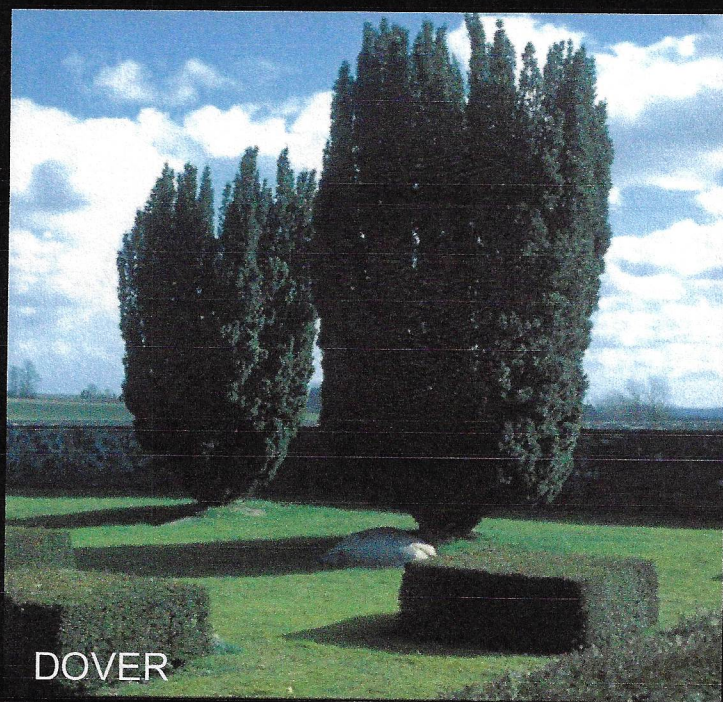

TULSTRUP KIRKEGÅRD (MALLING)

BEVAR OG FORNY HIST. BEPLANTNING RESTER AF GL. GRAVSTEDBEPLANTNINGER

BALLUM

Fig. 4. Ballum. Ydre, set fra nordøst.

El. M. 1955

DOVER

BILLUM

Maren Emdal
 f. Mikkelsen
 * f. Mandag 27. Juni 1864
 † f. Søndag 25. Aug. 1908
 R. P. Emdal
 * f. Søndag 26. Aug. 1898
 † f. Søndag 28. Juli 1955
 Dødsd. af svindel

Hansine Petrea Henningsen
 f. Rosen
 * f. Søndag 18. August 3. 1824
 † f. Paa 28. Juni
 Petrea Henningsen
 * f. Søndag 18. August 3. 1824
 † f. Paa 28. Juni
 Høsten som Reder af
 det danske Folk er
 som Høsten af det danske Folk
 som Høsten af det danske Folk
 som Høsten af det danske Folk
 som Høsten af det danske Folk